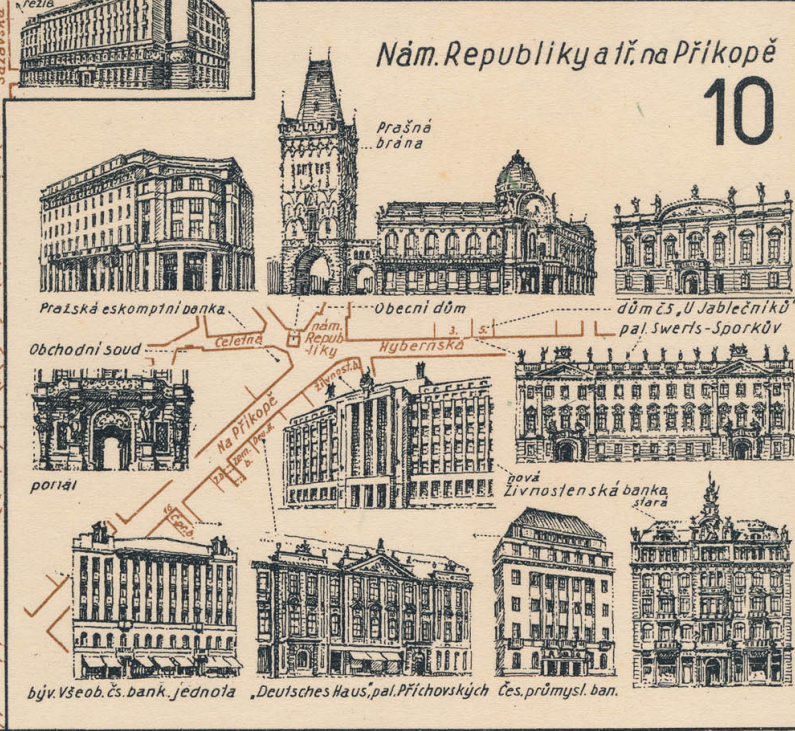

I. Maiselova ulice
II. Jungmannovo n.
I. Staroměst. nám.
II. ul. „U sv. Jiří“
IV. Jiříské nám.
IV. Jiříské nám.
I. Vojvodova ulice
III. Malostranské nám.
I. Staroměst. radnice
I. Martinská ulice

Toskánský palác arcibiskupský palác

Hrad 4

Vykopávce mi
objevně část
hradu z raného
středověku —
označení sálů a
průchodů

SESTAVIL
Vydal Státní

L M N

9

Křižovnické nám. a Klementinum

10

Nám. Republiky a tř. na Příkopě

NÁZORNÝ PLÁN PRAHY

VNITŘNÍ ČÁST MĚSTA

A NAKRESLIL ARCHITEKT PROF. LAD. LAUDA

100 200 300 400 500 600 700 800 900 1000 m - 1 km

ústav pro učebné pomůcky škol průmyslových a odborných, Praha XVI.

0

- 11 III. Nerudova ulice
- 31. Thunovský pal.
- III. Sněmovní ulice
- 32. Zemský úřad
- 33. „U kamen. zvonů“
- 12 I. Staroměstské n. 17.
- 34. „U Jablečnicků“
- II. Hybernská ulice
- 35. Šířahov, konvent
- IV. Šířahovské nádv.
- 13 III. Letenská ulice.
- 36. pal. Thurn Taxis
- III. Sněmovní ulice
- 37. budova senátu
- 14 I. Staroměstské n. 21.
- 38. „U kamen. beránka“
- III. Malostranské n.
- 39. Zemský úřad
- III. Karmelitská ul.
- 40. Zem. četnic. velř.