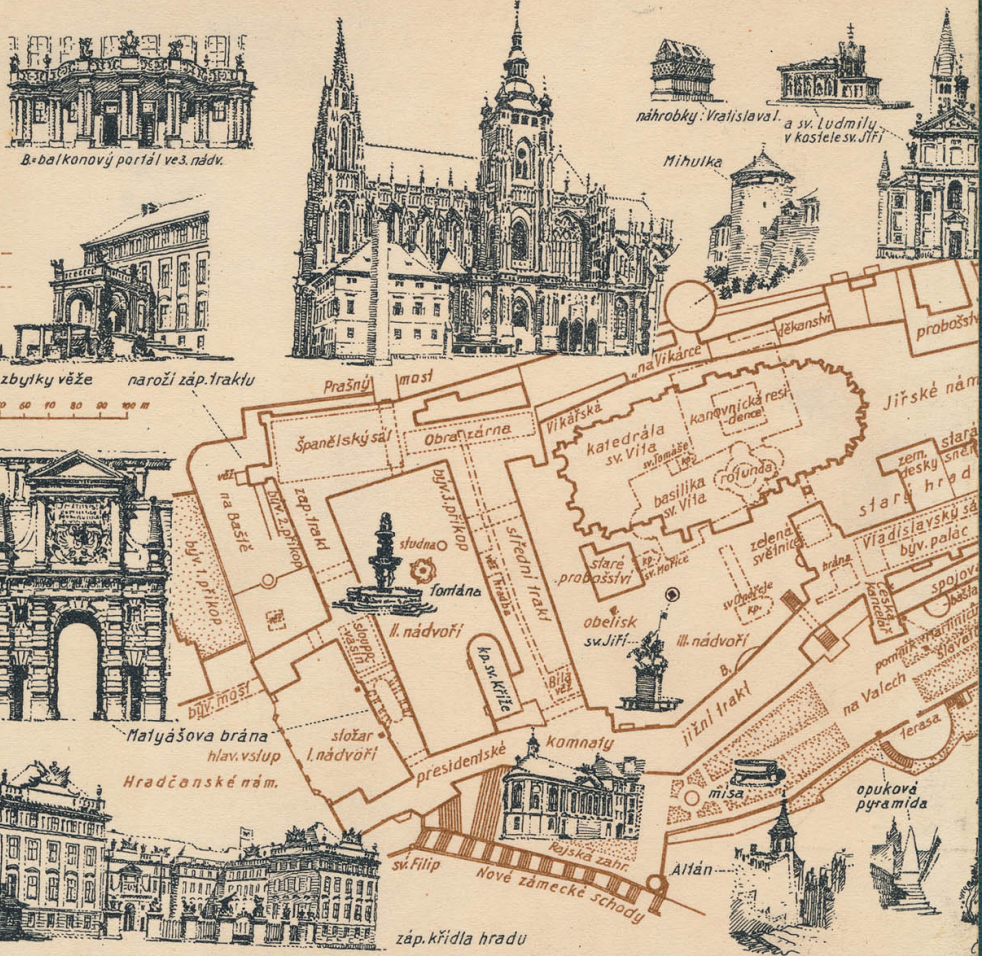

Hrad 4

Vykopávce mi
objevně část
hradu z raného
středověku —
označení sálů a
průchodů